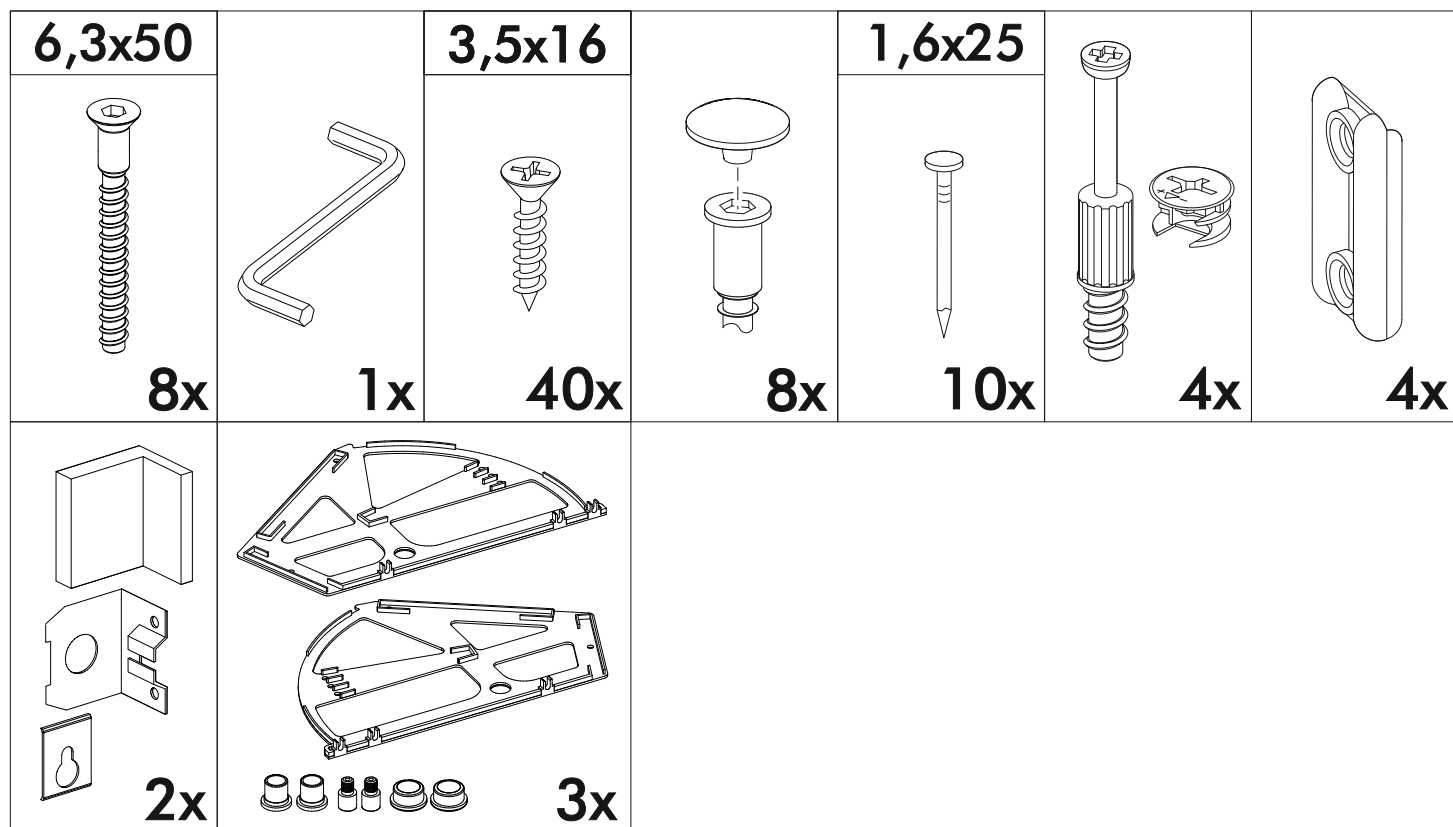

<https://interior-center.ru/>

АЙДЕН Обувница ОБ06-601
AYDEN Shoe cabinet OB06-601

600	1246	280

RU Внимание! Чтобы избежать неприятных последствий, воспользуйтесь услугами профессиональных сборщиков мебели. Производитель оставляет за собой право вносить изменения в конструкцию изделий, не влияющие на функциональность и дизайн.

	AI		 L=mm		
1	Бок левый / Left side	1	1230	280	1/2
2	Бок правый / Right side	1	1230	280	
3	Крышка / Top	1	600	280	
4	Вязка / Binding	2	568	80	
5	Цоколь / Socle	2	568	80	
6	Фасад / Facade	3	340	560	
7	Вставка / Insert	6	552	135	
8	Вставка / Insert	3	552	85	