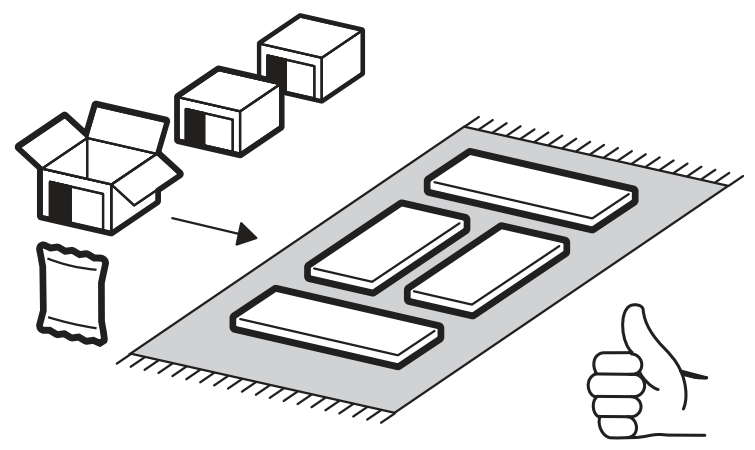

<https://interior-center.ru/>

Кухонный гарнитур МИЛЕНА 2.0

Kitchen set MILENA 2.0

2000	2157	600

RU Внимание! Чтобы избежать неприятных последствий, воспользуйтесь услугами профессиональных сборщиков мебели. Производитель оставляет за собой право вносить изменения в конструкцию изделий, не влияющие на функциональность и дизайн.

400mm		6,3x50			3,5x12	3,5x16	3,5x30
							
4x		57x		1x	36x	100x	8x
1,6x25	6,3x13						
							
150x	52x	18x		12x	6x	8x	
							
8x	25x	57x	8x	24x	26x	13x	

	AI				
1	Столешница / Table top	1	1200	600	3/5
2	Крышка / Cap	2	800	450	1/5
3	Полка / Shelf	1	768	420	1/5
4	Бок правый ШН / Right side SHN	1	700	450	1/5
5	Бок левый ШН / Left side SHN	1	700	450	1/5
6	Бок правый ШНЯ / Right side SHNY	1	700	450	1/5
7	Бок левый ШНМ / Left side SHNM	1	700	450	1/5
8	Бок правый ШНМ / Right side SHNM	1	700	450	1/5
9	Бок левый ШНЯ / Left side SHNY	1	700	450	1/5
10	Вязка верх / Knitting top	2	768	280	2/5
11	Вязка / Knitting	2	768	280	2/5
12	Бок верх / Side top	6	715	280	2/5
13	Полка / Shelf	2	768	250	2/5
14	Крышка / Cap	1	400	450	1/5
15	Вязка верх / Knitting top	1	368	280	2/5
16	Вязка / Knitting	1	368	280	2/5
17	Полка / Shelf	1	368	250	2/5
18	Цоколь / The base	2	800	100	1/5
19	Планка / The bar	2	768	98	2/5
20	Планка ШНМ / The plank of the SHNM	2	768	98	1/5
21	Бок ящика левый / Left side a box	1	400	150	2/5
22	Бок ящика правый / Right side a box	1	400	150	2/5
23	Вязка ящика / Knitting a box	1	311	150	1/5
24	Цоколь / The base	1	400	100	1/5
25	Планка / The bar	2	368	98	1/5
26	Бок ящика правый / Right side a box	3	400	90	2/5
27	Бок ящика левый / Left side a box	3	400	90	2/5
28	Вязка ящика / Knitting a box	3	311	90	2/5
29	Фасад / The façade	9	713	396	4/5
30	Фасад ящика / The facade of the box	1	284	396	4/5
31	Фасад ящика / The facade of the box	3	140	396	4/5
32	Задняя стенка / Back wall	8	710	395	1/5
33	Дно ящика / Bottom of the drawer	4	340	400	1/5
34	Соединитель ДВП / Connector	3	682		1/5